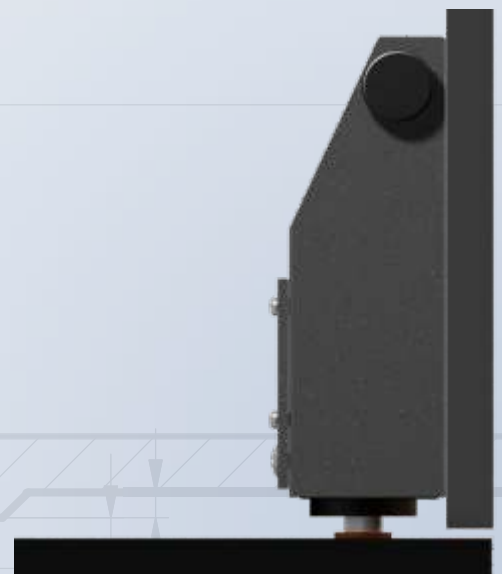

IT

Elettroserratura Mini

per balconi / finestre

ELT06

Elettroserratura ad ingombro ridotto, adatta per l'applicazione a balconi o finestre automatizzate con motori reversibili o che necessitano di un efficace sistema di arresto in chiusura.

Disponibile in diverse tipologie di alimentazione: 12Vdc, 24Vdc e 220Vac

GB

Mini Electrck Lock

for swinging gates / sectional doors

ELT06

Compact electric lock, suitable for application to balconies or automated windows with reversible motors or which require an effective closing stop system.

Available in different types of power supply : 12Vdc, 24Vdc e 220Vac

F

Mini Serrure

pour portails battants / portes sectionnelles

ELT06

Serrure électrique compacte, adaptée pour une application sur des balcons ou des fenêtres automatisées à moteur réversible ou qui nécessitent un système d'arrêt de fermeture efficace.

Disponibile dans différents types d'alimentation: 12Vdc, 24Vdc e 220Vac

Materiali	Corpo	Materials	Extruded	Matériaux	Extrudé	TPE
	Piolo		Bars		Barres	Alluminio / Aluminum / Aluminium
	Plastiche					
Ingombri	Dimensions		Dimensions		126 x 35 x 45 mm	
Peso	Weight		Poids		550 g	
Grado di protezione	Working temperature		Température d'exercice		IP54	
Alimentazione	Power		Alimentation		12Vdc - 24Vdc - 220Vac	
Assorbimento massimo	Absorption		Absorption		175Va	
Corsa massima del piolo	Maximum stroke		Couse maximale		12.5 mm	
Sblocco	Key Release		Déblocage		Manuale, a scorrimento	